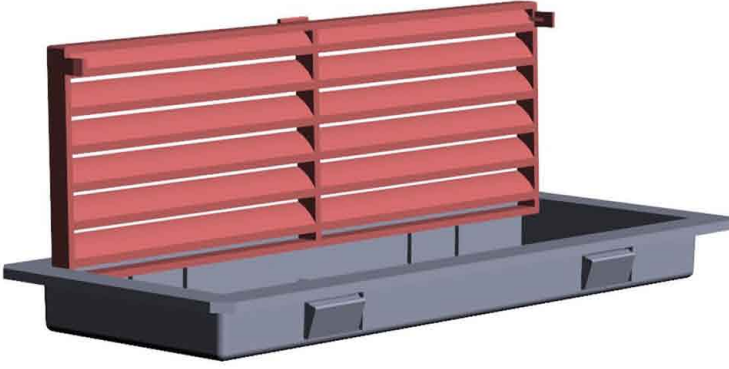

FILTERS FOR CABINETS
PANO HAVALANDIRMA FİLTRESİ

SPECIFICATIONS	ÖZELLİKLER	UNIT	FIL 500
Protection Degree	Koruma Sınıfı Pano Tarafı	-	IP54
Dimensions	Ölçüler	mm	190x76x12
Package Dimensions	Paket Ölçüleri	mm	200x90x15
Operating Temperature	Çalışma Sıcaklığı	°C	-10 +70
Material	Malzeme	-	ABS UL 94V-0
Color	Renk	-	RAL7032 - RAL7035 - RAL9001 - Silver
Gasket	Sızdırmazlık Contası	-	Polyurethane / Poliüretan
Weight	Ağırlık	kg	0.66
Mounting	Montaj	-	Fast Clip-on / Kolay Montaj Klips
Confirmity / Approvals	Sertifika	-	CE