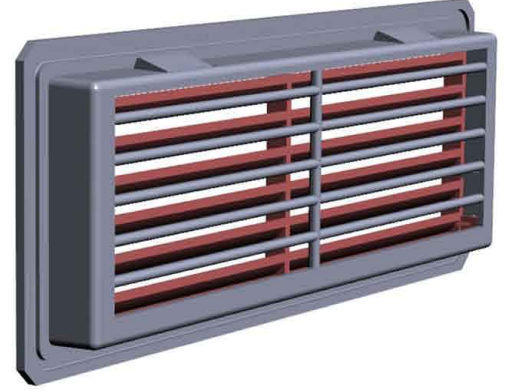

FILTERS FOR CABINETS
PANO HAVALANDIRMA FİLTRESİ

SPECIFICATIONS	ÖZELLİKLER	UNIT	FIL 500
Protection Degree	Koruma Sınıfı Pano Tarafı	-	IP54
Dimensions	Ölçüler	mm	190x76x12
Package Dimensions	Paket Ölçüleri	mm	200x90x15
Operating Temperature	Çalışma Sıcaklığı	°C	-10 +70
Material	Malzeme	-	ABS UL 94V-0
Color	Renk	-	RAL7032 - RAL7035 - RAL9001 - Silver
Gasket	Sızdırmazlık Contası	-	Polyurethane / Poliüretan
Weight	Ağırlık	kg	0.66
Mounting	Montaj	-	Fast Clip-on / Kolay Montaj Klips
Confirmity / Approvals	Sertifika	-	CE