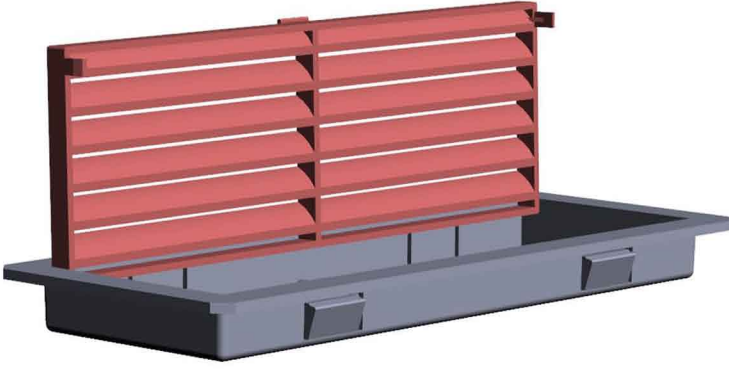

FILTERS FOR CABINETS
PANO HAVALANDIRMA FİLTRESİ

SPECIFICATIONS	ÖZELLİKLER	UNIT	FIL 500
Protection Degree	Koruma Sınıfı Pano Tarafı	-	IP54
Dimensions	Ölçüler	mm	190x76x12
Package Dimensions	Paket Ölçüleri	mm	200x90x15
Operating Temperature	Çalışma Sıcaklığı	°C	-10 +70
Material	Malzeme	-	ABS UL 94V-0
Color	Renk	-	RAL7035 - RAL9001 - Silver
Gasket	Sızdırmazlık Contası	-	Polyurethane / Poliüretan
Weight	Ağırlık	kg	0.66
Mounting	Montaj	-	Fast Clip-on / Kolay Montaj Klips
Conformity / Approvals	Sertifika		CE