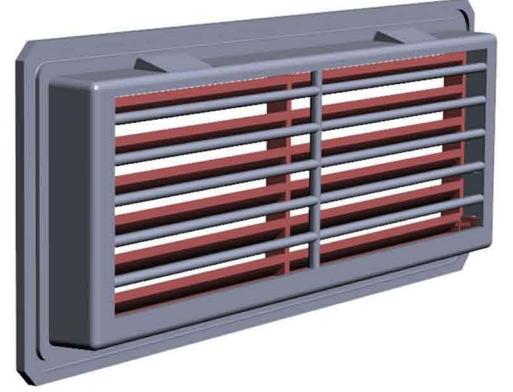

FILTERS FOR CABINETS
PANO HAVALANDIRMA FİLTRESİ

SPECIFICATIONS	ÖZELLİKLER	UNIT	FIL 500
Protection Degree	Koruma Sınıfı Pano Tarafı	-	IP54
Dimensions	Ölçüler	mm	190x76x12
Package Dimensions	Paket Ölçüleri	mm	200x90x15
Operating Temperature	Çalışma Sıcaklığı	°C	-10 +70
Material	Malzeme	-	ABS UL 94V-0
Color	Renk	-	RAL7035 - RAL9001 - Silver
Gasket	Sızdırmazlık Contası	-	Polyurethane / Poliüretan
Weight	Ağırlık	kg	0.66
Mounting	Montaj	-	Fast Clip-on / Kolay Montaj Klips
Conformity / Approvals	Sertifika		CE